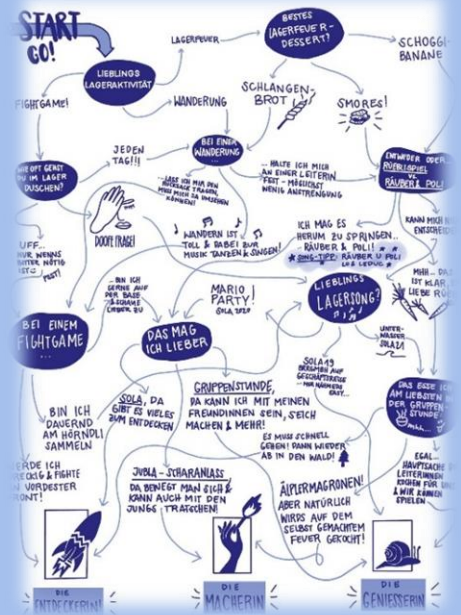

NEWSLETTER

Mai 2024

Nächste Anlässe:

- 26.05.24: ANMELDESCHLUSS SOLA
- 22.06.24: LAßERSCHARANLASS
- 08. - 19.07.24: SOLA 2024

GRUPPENSTUNDE

DIE CHINCHILLAS HABEN IN EINER GRUPPENSTUNDE AM SAMSTAGABEND LUSTIGE CHALLENGES GEGENEINANDER GEMACHT. SCHUHTÜRME, WETTRINKEN, ZEITUNGSSCHLANGEN REISSEN UND VIELE ANDERE SACHEN. NACH DEN KLEINEN CHALLENGES GAB ES LECKERE PIZZA ZUM ZNACHT. DANACH HABEN DIE MÄDCHEN NOCH IHRE EIGENE FREUNDSCHAFTSBUCHSEITE AUSGEFÜLLT UND GESTALTET FÜR DAS CHINCHILLAS-FREUNDEBUCH.

BLAURING-TRINKFLASCHE

HAST DU SCHON EINE SUPER EXKLUSIVE BLAURING-RIFFIG-TRINKFLASCHE? NICHT?! DANN FINDE UNTER ([HTTPS://WWW.BLAURINGRIFFIG.CH/UNSERE-SCHAR/SHOP](https://www.blauringriffig.ch/unsere-schar/shop)) HERAUS, OB DU ‚DIE ENTDECKERIN‘, ‚DIE MACHERIN‘ ODER ‚DIE GENIESSERIN‘ BIST UND BESTELLE DIE ZUGEHÖRIGE FLASCHE BEI AVELINA (avelinasereg@gmail.com)

SPENDENANLASS FRÜHLING 2024

AM 9. MÄRZ TRAF SICH DIE GANZE BLAURINGSCHAR IM PFARREIHEIM ZUM DIESJÄHRLICHEN SPENDENANLASS. IN KLEINGRUPPEN ZÖGEN WIR LOS, UM DIE SELBSTGEBASTELTEN KERZEN, SCHOKOLÖFFEL UND KRÄUTERSALZ ZU VERKAUFEN. FÜR ELTERN, INTERESSIERTE UND BEKANNTE ERÖFFNETEN WIR EIN AN DIESEM NACHMITTAG EIN ‚INFOKAFFEE‘. WIR MÖCHTEN UNS FÜR DIE VIELEN SPENDEN RECHT HERZLICH BEDANKEN!