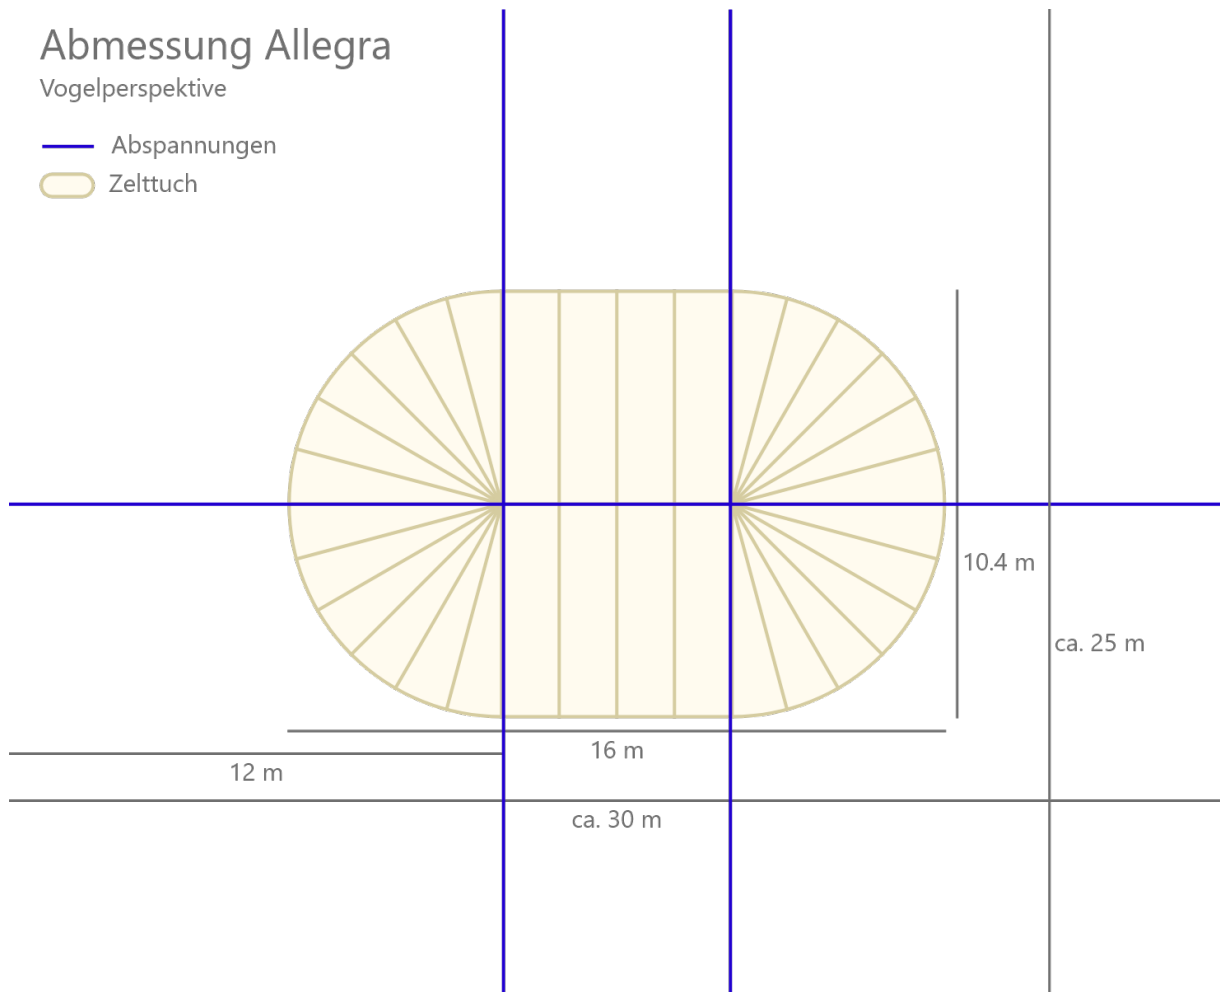

## Abmessung Allegra

Vogelperspektive

— Abspannungen

○ Zelttuch

## Spezifikationen

Länge	16m
Breite	10.4m
Höhe der Hauptmasten	5.5m
Höhe der Seitenwände	2.4m
Fläche	143.2m <sup>2</sup>
Abspannungen	10m

Es sind Zeltwände vorhanden, welche rund um das Zelt aufgehängt werden können (v.a. bei Schlechtwetter).