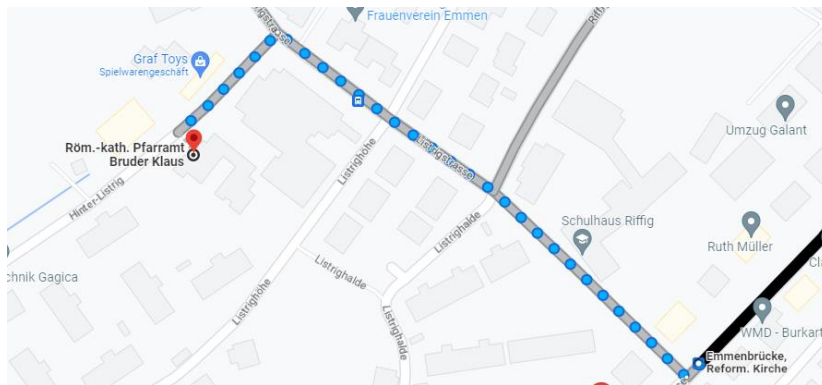

## Anfahrt, Ortsplan und Adresse

Der geschäftliche Teil findet im Röm.-kath. Pfarramt Bruder Klaus in Emmenbrücke statt:

**Röm.-kath. Pfarramt Bruder Klaus**  
**Hinter-Listrig 1**  
**6020 Emmenbrücke**

Anfahrt mit dem öffentlichen Verkehr:

Zug **S1** ab Luzern bis Emmenbrücke Gersag

Zug **S1** ab Sursee bis Emmenbrücke Gersag

Bus ab Emmenbrücke Gersag, **Linie 42** (Emmenbrücke, Schönbühl)

Haltestelle **Emmenbrücke, Reform. Kirche**

4 Minuten Fussweg von der Bushaltestelle zum Pfarramt Bruder Klaus.

Anfahrt mit dem Auto:

Es sind wenige Parkplätze direkt beim Pfarramt verfügbar, deswegen empfehlen wir euch, mit dem öv anzureisen.