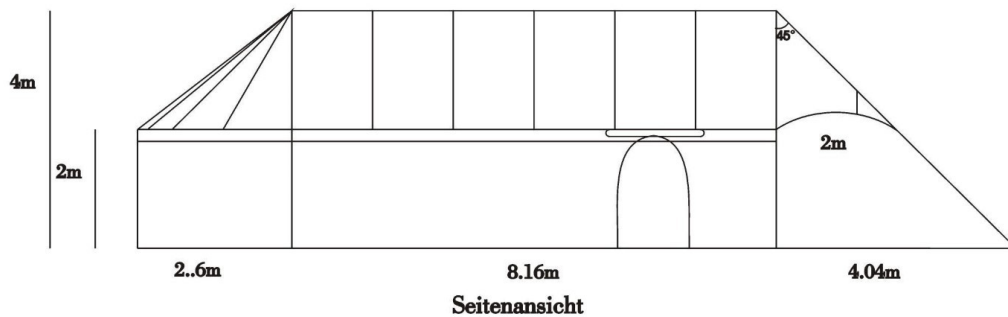

Mietinformationen Leiterzelt

Das Leiterzelt ist die kleinere Version vom Allegra, wir brauchen es im Sommerlager jeweils als Aufenthalts- und Sitzungszelt für die Leitenden. Die Vorderseite des Zeltes ist abgeflacht und nicht rund, anstelle der Rundung hat es ein Vordach. Die Hintere Rundung kann durch eine Trennwand abgetrennt werden.

Grundriss

Spezifikationen

Länge	10.7m
Breite	6.5m
Höhe der Hauptmasten	4m
Höhe der Seitenwände	2m
Fläche	65.26m ²
Abspannungen	Ca. 5m

Es sind Zeltwände vorhanden, welche rund um das Zelt aufgehängt werden können (v.a. bei Schlechtwetter).