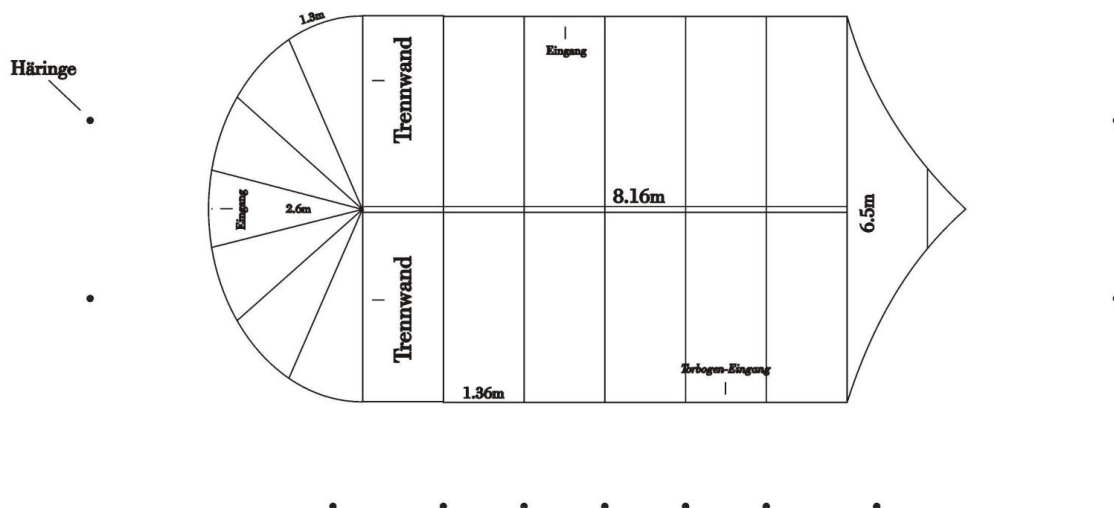

Mietinformationen Leiterzelt

Das Leiterzelt ist die kleinere Version vom Allegra, wir brauchen es im Sommerlager jeweils als Aufenthalts- und Sitzungszelt für die Leitenden. Die Vorderseite des Zeltes ist abgeflacht und nicht rund, anstelle der Rundung hat es ein Vordach. Die Hintere Rundung kann durch eine Trennwand abgetrennt werden.

Grundriss

Spezifikationen

Länge	10.7m
Breite	6.5m
Höhe der Hauptmasten	4m
Höhe der Seitenwände	2m
Fläche	65.26m ²
Abspannungen	Ca. 5m

Es sind Zeltwände vorhanden, welche rund um das Zelt aufgehängt werden können (v.a. bei Schlechtwetter).